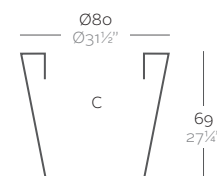

Cono Ø31½"
Cono Ø80 cm