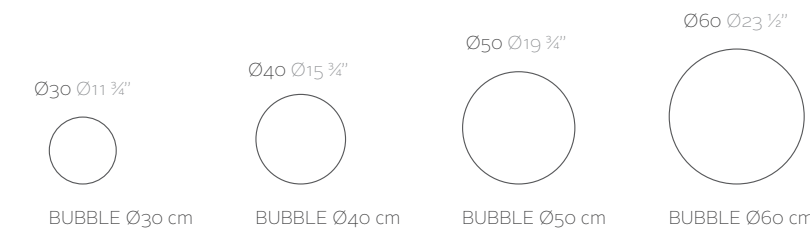

Thick Board: 2 cm
Grosor Tablero: 2 cm
Thick Cussion: 10 cm
Grosor Acolchado: 10 cm

KUBIK

KUBIK
KUBIK

	Light	RGB Led	RGB Led DMX	RGB Led Battery	Colgante
KUBIK	44419W	44419L	44419D	44419Y	48000X

BUBBLES

	Light	RGBW Led	RGBW Led DMX	RGBW Led Battery	Colgante
Ø30 Ø11 3/4"	46003W	46003L	46003D	46003Y	48000X
Ø40 Ø15 3/4"	46004W	46004L	46004D	46004Y	48000X
Ø50 Ø19 3/4"	46005W	46005L	46005D	46005Y	48000X
Ø60 Ø23 1/2"	46006W	46006L	46006D	46006Y	48000X