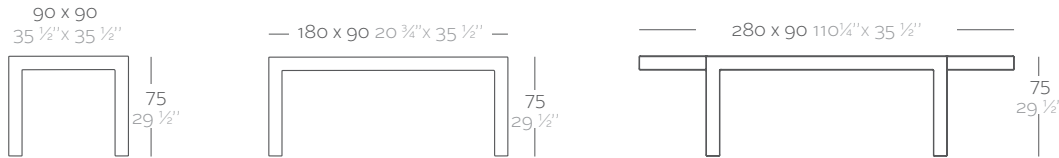

JUT Coffe Table 60
JUT Mesa 60

JUT Table 90
JUT Mesa 90

JUT Table 180
JUT Mesa 180

JUT Table 280
JUT Mesa 280

QUADRAT COLLECTION