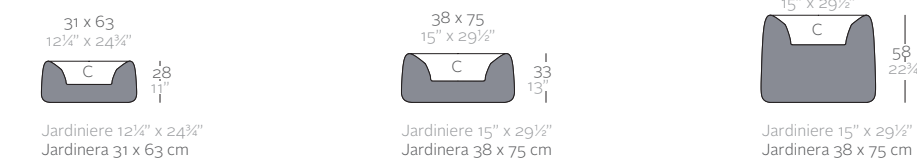

ORGANIC JARDINERAS

	L Gal	C (d x h) cm in	Self-watering	Basic	Lacquered	Light	RGBW Led	RGBW Led DMX	RGBW Led Batt.
Jardiniera 31 x 63 x 28 cm Jardiniera 12¼" x 24¾" x 11"	8 2	19 x 37 x 10 7½" x 14½" x 4"	42317R^{ab}	42317A^{ab}	42317RF^{ab}	42317W^{abi}	42317L^{abi}	42317D	42317Y
Jardiniera 38 x 75 x 33 cm Jardiniera 15" x 29½" x 13"	16 4¼	27 x 53 x 20 10½" x 20¾" x 7¾"	42318R^{ab}	42318A^{ab}	42318RF^{ab}	42318W^{abi}	42318L^{abi}	42318D	42318Y
Jardiniera 38 x 75 x 58 cm Jardiniera 15" x 29½" x 22¾"	16 4¼	23 x 45 x 14 9" x 17¾" x 5½"	42319R^{ab}	42319A^{ab}	42319RF^{ab}	42319W^{abi}	42319L^{abi}	42319D	42319Y