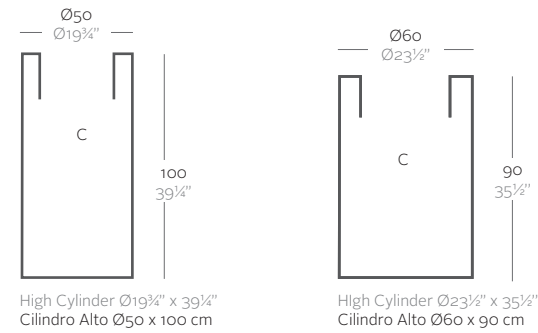

L Gal	C (d x h) cm in	Simple	Lac. Simple
Cilindro Ø40 x 60 cm High Cylinder Ø15 3/4" x 23 1/2"	75 19 3/4	Ø33 x 60 Ø13" x 23 1/2"	40440	40440F
Cilindro Ø40 x 80 cm High Cylinder Ø15 3/4" x 31 1/2"	100 26 1/2	Ø30 x 80 Ø11 3/4" x 31 1/2"	40441	40441F
Cilindro Ø50 x 75 cm High Cylinder Ø19 1/4" x 29 1/2"	150 39 1/4	Ø43 x 75 Ø17" x 29 1/2"	40450	40450F
Cilindro Ø50 x 100 cm High Cylinder Ø19 3/4" x 39 1/4"	195 51 1/2	Ø38 x 100 Ø15" x 39 1/4"	40451	40451F
Cilindro Ø60 x 90 cm High Cylinder Ø23 1/2" x 35 1/2"	255 67 1/4	Ø51 x 90 Ø20" x 35 1/2"	40460	40460F