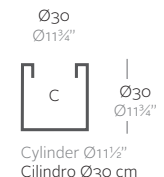

CILINDRO

Cylinder Ø15½"
Cilindro Ø40 cm

Cylinder Ø19½"
Cilindro Ø50 cm

Cylinder Ø23½"
Cilindro Ø60 cm

Cylinder Ø31½"
Cilindro Ø80 cm

Cylinder Ø47½"
Cilindro Ø120 cm

	L Gal	C (d x h) cm in	Self-watering	Basic	Lacquered	Light	RGBW Led	RGBW Led DMX	RGBW Led Batt.
Cylinder Ø15½" x 15½" Cilindro Ø40 x 40 cm	20 5½	Ø31 x 30 Ø12¼" x 11¾"	40340R ^b	40340A	40340RF ^b	40340W ^a	40340L ^{bi}	40340D	40340Y
Cylinder Ø19½" x 19½" Cilindro Ø50 x 50 cm	35 9¼	Ø38 x 39 Ø15" x 15¼"	40350R ^b	40350A	40350RF ^b	40350W ^a	40350L ^{bi}	40350D	40350Y
Cylinder Ø23½" x 23½" Cilindro Ø60 x 60 cm	60 15¼	Ø46 x 46 Ø18" x 18"	40360R ^b	40360A	40360RF ^b	40360W ^a	40360L ^{bi}	40360D	40360Y
Cylinder Ø31½" x 31½" Cilindro Ø80 x 80 cm	145 38¼	Ø61 x 62 Ø24" x 24½"	40380R ^b	40380A	40380RF ^b	40380W ^a	40380L ^{bi}	40380D	40380Y
Cylinder Ø47½" x 39½" Cilindro Ø120 x 100 cm	440 116¼	Ø91 x 81 Ø35½" x 32"	40312R ^b	40312A	40312RF ^b	40312W ^a	40312L ^{bi}	40312D	40312Y