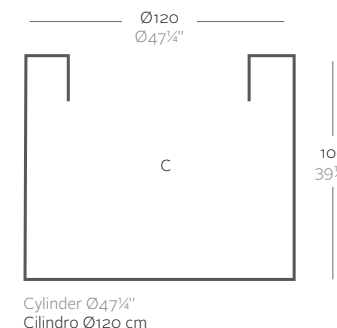

Cylinder Ø11¾"
Cilindro Ø30 cm

Cylinder Ø15½"
Cilindro Ø40 cm

Cylinder Ø19½"
Cono Ø50 cm

Cylinder Ø23½"
Cilindro Ø60 cm

Cylinder Ø31½"
Cilindro Ø80 cm

Cylinder Ø47½"
Cilindro Ø120 cm

	L Gal	C (d x h) cm in	Simple	Lac. Simple
Cylinder Ø11¾" x 11¾" Cilindro Ø30 x 30 cm	20 50½	Ø24 x 30 Ø9½" x 11¾"	40330	40330F
Cylinder Ø15¾" x 15¾" Cilindro Ø40 x 40 cm	50 13	Ø33 x 60 Ø13" x 23½"	40340	40340F
Cylinder Ø19¾" x 19¾" Cilindro Ø50 x 50 cm	100 36½	Ø42 x 50 Ø16½" x 19¾"	40350	40350F
Cylinder Ø23½" x Ø23½" Cilindro Ø60 x 60 cm	170 45	Ø52 x 60 Ø20½" x 23½"	40360	40360F
Cylinder Ø31½" x 31½" Cilindro Ø80 x 80 cm	400 105	Ø70 x 80 Ø27½" x 31½"	40380	40380F
Cylinder Ø23½" x 23½" Cilindro Ø120 x 100 cm	1100 290½	Ø105 x 100 Ø41½" x 39¾"	40312	40312F