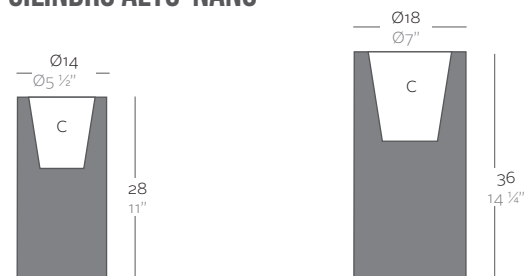

CILINDRO ALTO NANO

High Cylinder Ø5 ½"
Cilindro Alto Ø14 cm

High Cylinder Ø7"
Cilindro Alto Ø18 cm

	L Gal	C (d x h) cm in	Nano	Nano Lac.	Nano Led
Cilindro Alto Ø14 x 28 cm Ø5 ½" x 11"	1,5 ½	Ø11 x 18 Ø4 ½" x 7"	40414A	40414F	40414W
Cilindro Alto Ø18 x 36 cm Ø7" x 14 ¼"	3 1	Ø14x 23 Ø7" x 9"	40418A	40418F	40418W