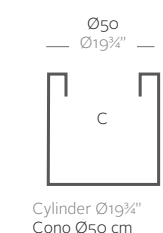

Cylinder Ø19½"
Cono Ø50 cm