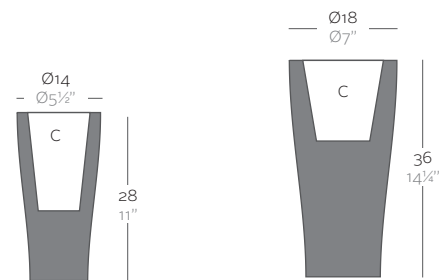

CURVADA NANO

Curvada Ø5½" x 11"
Curvada Ø14 x 28 cm

Curvada Ø7" x 14¼"
Curvada Ø18 x 36 cm

	L Gal	C (d x h) cm in	Nano	Nano Lac.	Nano Led
Curvada Ø14 x 28 cm Ø5½" x 11"	1 ½	Ø11 x 15 Ø4½" x 11"	42114A	42114F	42114W
Curvada Ø18 x 36 cm Ø7" x 14¼"	2 1	Ø15x 18 Ø6" x 7"	42118A	42118F	42118W