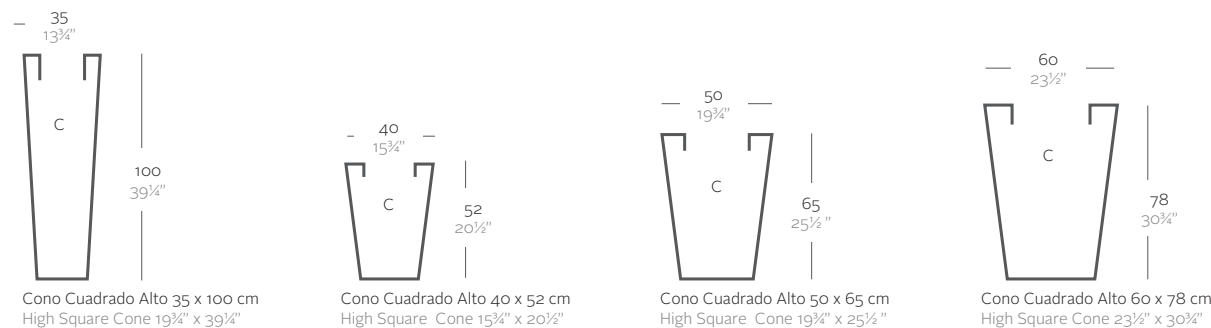

Cono Cuadrado Alto 35 x 100 cm High Square Cone 19 3/4" x 39 1/4"
Cono Cuadrado Alto 40 x 52 cm High Square Cone 15 3/4" x 20 1/2"
Cono Cuadrado Alto 50 x 65 cm High Square Cone 19 3/4" x 25 1/2"
Cono Cuadrado Alto 60 x 78 cm High Square Cone 23 1/2" x 30 3/4"

	L Gal	C (d x h) cm in	Simple	Lacquered Simple
Cono Cuadrado Alto 35 x 100 cm High Square Cone 19 3/4" x 39 1/4"	86 22 1/2	∅ 28 x 100 11 1/2" x 39 1/4"	41235	41235F
Cono Cuadrado Alto 40 x 52 cm High Square Cone 15 3/4" x 20 1/2"	55 14 1/2	∅ 32 x 52 12 1/2" x 20 1/2"	41240	41240F
Cono Cuadrado Alto 50 x 65 cm High Square Cone 19 3/4" x 25 1/2"	110 29	∅ 40 x 65 15 3/4" x 25 1/2"	41250	41250F
Cono Cuadrado Alto 60 x 78 cm High Square Cone 23 1/2" x 30 3/4"	190 50	∅ 48 x 78 19" x 30 3/4"	41260	41260F