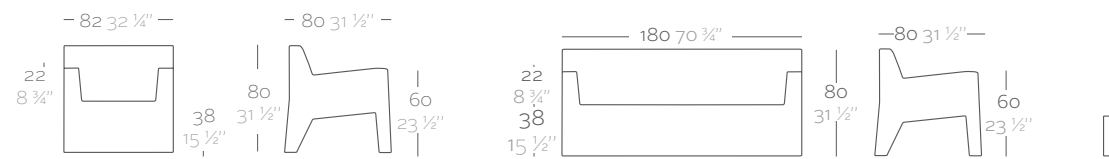

DIMENSIONS

DIMENSIONES

Ø30 Ø11³/₄"

Ø40 Ø15³/₄"

Ø50 Ø19³/₄"

Ø60 Ø23¹/₂"

JUT COLLECTION

JUT Lounge chair
JUT Butaca