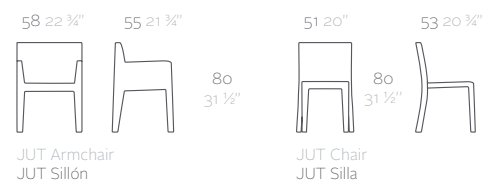

JUT Lounge chair
JUT Butaca

JUT Sofa
JUT Sofà

JUT Coffe Table
JUT Mesa 120

JUT Sun Chaise Table
JUT Mesa 60

Jut

CASUAL OUTDOOR COLLECTION
FURNITURE / MOBILIARIO

200 x 80 7/8 x 31 1/2"
JUT Sun Chaise
JUT Tumbona

JUT COLLECTION
FURNITURE / MOBILIARIO

Quadrat

CHILLOUT COLLECTION
FURNITURE / MOBILIARIO

240 x 120 94 1/2" x 47 1/4"

40
15 3/4"

QUADRAT Bed
QUADRAT Cama

240 x 240 94 1/2" x 94 1/2"

40
15 3/4"