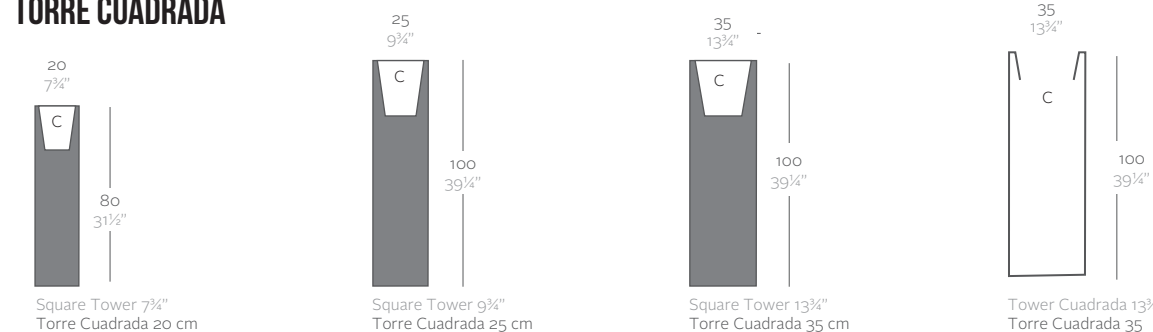

TORRE CUADRADA

Square Tower 7 3/4" Torre Cuadrada 20 cm
Square Tower 9 3/4" Torre Cuadrada 25 cm
Square Tower 13 3/4" Torre Cuadrada 35 cm
Torre Cuadrada 13 3/4" Torre Cuadrada 35

	L Gal	C (d x h) cm in	Self-watering	Basic	Lacquered	Light	RGBW Led	RGBW Led DMX	RGBW Led Batt.	Simple	Lacq. Simple
Torre Cuadrada 20 x 80 cm Square Tower 7 3/4" x 31 1/2"	5 1 1/4	∅ 17 x 20 6 3/4" x 7 3/4"	44120R^b	44120A	44120RF^b	44120W^{bi}	44120L^{bi}	44120D	44120Y	-	-
Torre Cuadrada 25 x 100 cm Square Tower 9 3/4" x 39 1/4"	9 2 1/2	∅ 20 x 24 7 3/4" x 9 1/2"	44125R^b	44125A	44125RF^b	44125W^{bi}	44125L^{bi}	44125D	44125Y	-	-
Torre Cuadrada 35 x 100 cm Square Tower 13 3/4" x 39 1/4"	21 5 1/4	∅ 29 x 32 11 1/2" x 12 1/2"	44135R^b	44135A	44135RF^b	44135W^{bi}	44135L^{bi}	44135D	44135Y	-	-
Torre Cuadrada 35 x 100 cm Square Tower 13 3/4" x 39 1/4"	122 32	∅ 29 x 100 11 1/2" x 39 1/4"	-	-	-	-	-	-	-	44035	44035F