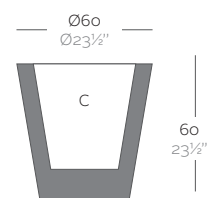

Cono Ø23½"
Cono Ø60 cm