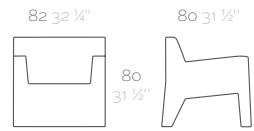

JUT Lounge chair
JUT Butaca

JUT Sofa
JUT Sofà

JUT Coffe Table
JUT Mesa 120

JUT Sun Chaise Table
JUT Mesa 60

Jut

CASUAL OUTDOOR COLLECTION
FURNITURE / MOBILIARIO

200 x 80 7/8 x 31 1/2"
JUT Sun Chaise
JUT Tumbona