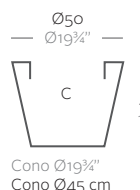

Cono Ø19¾"
Cono Ø45 cm