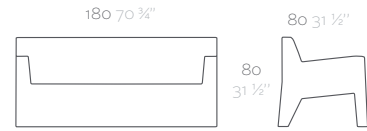

JUT Lounge chair
JUT Butaca

JUT Sofa
JUT Sofà

JUT Coffe Table
JUT Mesa 120

JUT Sun Chaise Table
JUT Mesa 60

Jut

CASUAL OUTDOOR COLLECTION
FURNITURE / MOBILIARIO

200 x 80 7/8 x 31 1/2"
JUT Sun Chaise
JUT Tumbona