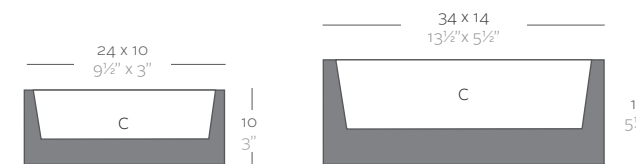

JARDINERA NANO

24 x 10 x 10 cm
9½" x 3" x 3"

34 x 14 x 14 cm
13½" x 5½" x 5½"

	L Gal	C (d x h) cm in	Nano	Nano Lac.	Nano Led
24 x 10 x 10 cm 9½" x 3" x 3"	1 0,2	22 x 8 x 6 8½" x 3¼" x 2¼"	41610A	41610F	41610W
34 x 14 x 14 cm 13½" x 5½" x 5½"	2,5 0,6	31 x 11 x 9 12¼" x 4" x 3½"	41614A	41614F	41614W