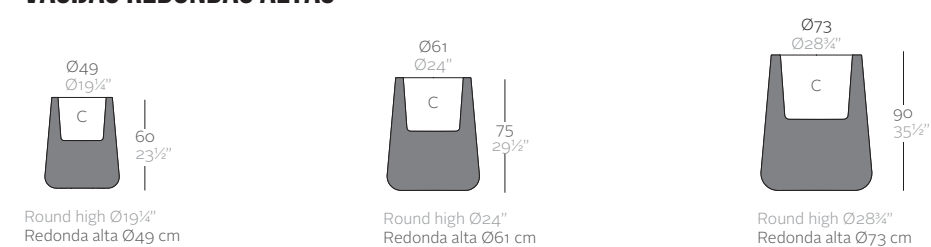

VASIJAS REDONDAS ALTAS

	L Gal	C (d x h) cm in	Self-watering	Basic	Lacquered	Light	RGBW Led	RGBW Led DMX	RGBW Led Batt.
Redonda alta Ø49 x 60 cm Round high Ø19 1/4" x 23 1/2"	20 5 1/4	Ø32 x 28 Ø12 1/2" x 11"	42214R^{ab}	42214A^{ab}	42214RF^{ab}	42214W^{abi}	42214L^{abi}	42214D^{abi}	42214Y^{abi}
Redonda alta Ø61 x 75 cm Round high Ø24" x 29 1/2"	36 9 1/2	Ø40 x 32 Ø15 3/4" x 12 1/2"	42215R^{ab}	42215A^{ab}	42215RF^{ab}	42215W^{abi}	42215L^{abi}	42215D^{abi}	42215Y^{abi}
Redonda alta Ø73 x 90 cm Round high Ø28 3/4" x 35 1/2"	53 14	Ø48 x 39 Ø19" x 15 1/4"	42216R^{ab}	42216A^{ab}	42216RF^{ab}	42216W^{abi}	42216L^{abi}	42216D^{abi}	42216Y^{abi}

	L Gal	C (d x h) cm in	Simple	Lac. Simple
Redonda alta Ø49 x 60 cm Round high Ø19 1/4" x 23 1/2"	24 6 1/4	Ø35 x 60 Ø13 3/4" x 23 1/2"	42214^a	42214F^a
Redonda alta Ø61 x 75 cm Round high Ø24" x 29 1/2"	70 18 1/2	Ø44 x 75 Ø17 1/4" x 29 1/2"	42215^a	42215F^a
Redonda alta Ø73 x 90 cm Round high Ø28 3/4" x 35 1/2"	140 37	Ø52 x 90 Ø20 1/2" x 23 1/2"	42216^a	42216F^a

a_incluye ruedas
b_incluye sistema de autorriego
L_posibilidad de cable transparente e interruptor para interior

a_casters included
b_self-watering included
L_option of transparent cable & switch for indoor