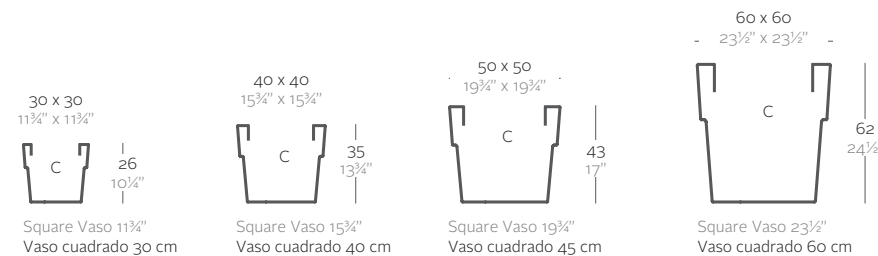

VASO CUADRADO

	L Gal	C (d x h) cm in	Simple	Lac.Simple
Vaso Cuadrado 30 x 30 x 26 cm Squared Vaso 11 3/4" x 11 3/4" x 10 1/4"	17 4 1/2	24 x 26 9 1/2" x 10 1/4"	41530	41530F
Vaso Cuadrado 40 x 40 x 35 cm Squared Vaso 15 3/4" x 15 3/4" x 13 3/4"	40 10 1/2	32 x 35 12 1/2" x 13 3/4"	41540	41540F
Vaso Cuadrado 50 x 50 x 43 cm Squared Vaso 19 3/4" x 19 3/4" x 17"	80 21	40 x 43 15 3/4" x 17"	41550	41550F
Vaso Cuadrado 60 x 60 x 62 cm Squared Vaso 23 1/2" x 23 1/2" x 24 1/2"	140 37	48 x 62 19 x 24 1/2"	41560	41560F