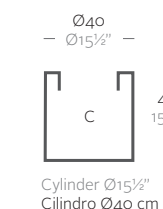

Cylinder Ø19½"
Cono Ø50 cm

Cylinder Ø15½"
Cilindro Ø40 cm