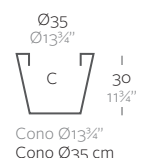

Cono Ø13¾"
Cono Ø35 cm