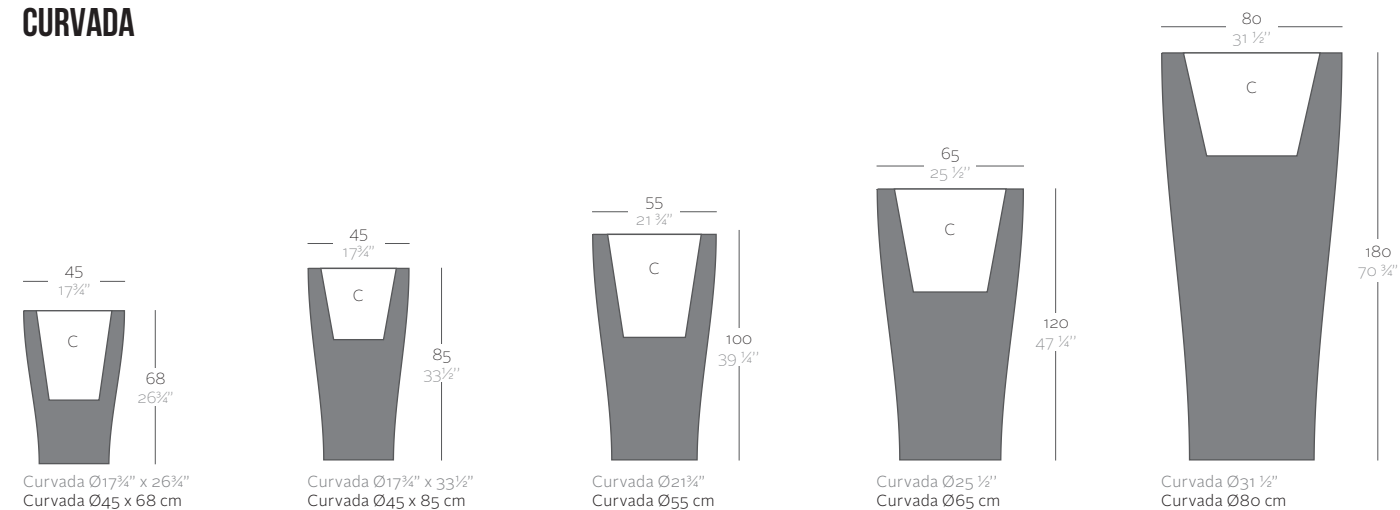

POTS / PLANTERS/ MACETEROS

CURVADA

	L Gal	C (d x h) cm in	Self-watering	Basic	Lacquered	Light	RGBW Led	RGBW Led DMX	RGBW Led Batt.
Curvada Ø45 x 68 cm Ø17 3/4" x 26 3/4"	30 8	Ø34 x 40 Ø33 1/2" x 15 3/4"	42145R^b	42145A	42145RF^b	42145W^b	42145L^b	42145L^b	42145L^b
Curvada Ø45 x 85 cm Ø17 3/4" x 33 1/2"	25 6 1/2	Ø34 x 32 Ø33 1/2" x 12 1/2"	42146R^b	42146A	42146RF^b	42146W^b	42146L^b	42146L^b	42146L^b
Curvada Ø55 x 100 cm Ø21 1/4" x 39 1/4"	55 14 1/2	Ø42 x 46 Ø16 1/2" x 18"	42155R^b	42155A	42155RF^b	42155W^b	42155L^b	42155L^b	42155L^b
Curvada Ø65 x 120 cm Ø25 1/2" x 47 1/4"	65 17	Ø50 x 46 Ø19 3/4" x 18"	42165R^b	42165A	42165RF^b	42165W^b	42165L^b	42165L^b	42165L^b
Curvada Ø80 x 180 cm Ø31 1/2" x 70 3/4"	110 29	Ø61 x 46 Ø24" x 18"	42180R^b	42180A	42180RF^b	42180W^b	42180L^b	42180L^b	42180L^b