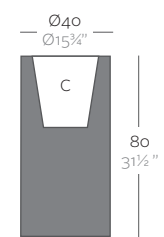

CILINDRO ALTO

High Cylinder Ø15½"
Cilindro Alto Ø40 cm