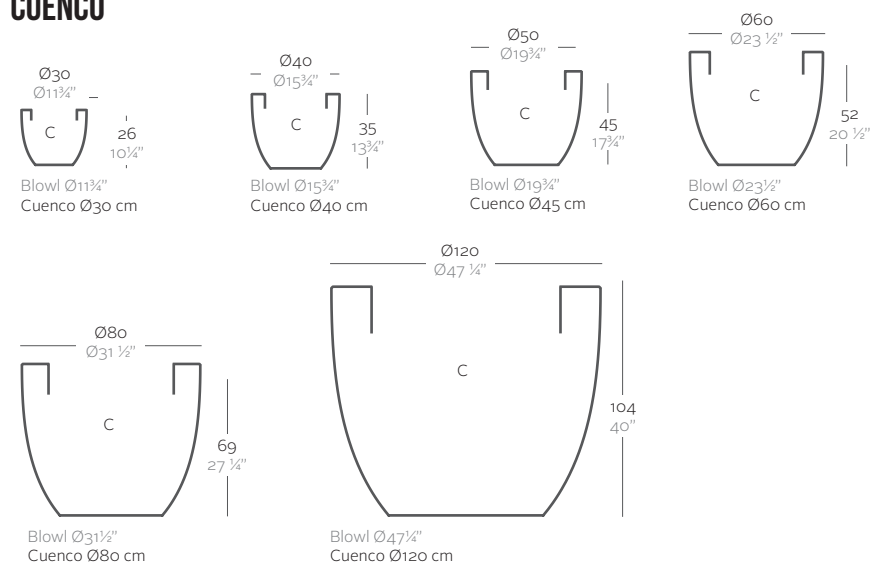

CUENCO

	L Gal	C (d x h) cm in	Simple	Lac. Simple
Blowl Ø11 1/4" Cuenco Ø30 cm	15* 4	Ø24 x 26 Ø9 1/2" x 10 1/4"	40730	40730F
Blowl Ø15 3/4" Cuenco Ø40 cm	35* 9 1/4	Ø33 x 35 Ø13" x 13 3/4"	40740	40740F
Blowl Ø19 3/4" Cuenco Ø50 cm	70* 18 1/4	Ø42 x 43 Ø16 1/2" x 17"	40750	40750F
Blowl Ø23 1/2" Cuenco Ø60 cm	120* 31 1/4	Ø52 x 52 Ø20 1/2" x 20 1/2"	40760	40760F
Blowl Ø31 1/2" Cuenco Ø80 cm	280* 74	Ø68 x 69 Ø26 1/4" x 27 1/4"	40780	40780F
Blowl Ø47 1/4" Cuenco Ø120 cm	950* 251	Ø102 x 104 Ø40 1/4" x 41"	40712	40712F