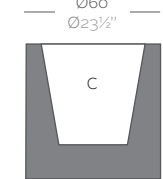

Cylinder Ø23½"
Cilindro Ø60 cm