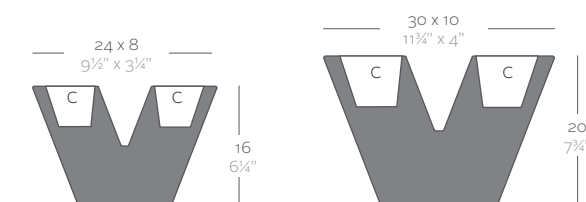

UVE NANO

24 x 8 x 16 cm
9½" x 3¼" x 6¼"

10 x 30 x 20 cm
4" x 11¾" x 7¾"

	L Gal	C (d x h) cm in	Nano	Nano Lac.	Nano Led
24 x 8 x 16 cm 9½" x 3¼" x 6¼"	0,2 + 0,2 0,05 + 0,05	7 x 6 x 6 3" x 2½" x 2½"	43308A	43308F	43308W
30 x 10 x 20 cm 11¾" x 4" x 7¾"	0,4 + 0,4 0,1 + 0,1	9 x 8 x 8 3½" x 3¼" x 3¼"	43310A	43310F	43310W