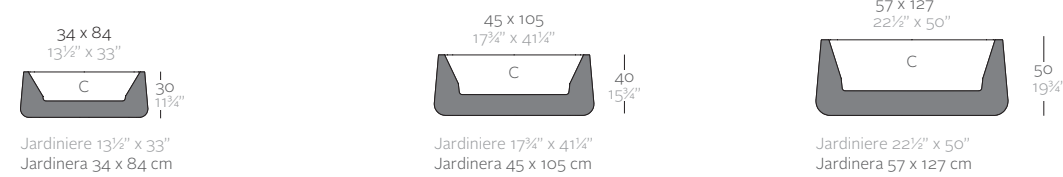

VASIJAS JARDINERAS

	L Gal	C (d x h) cm in	Self-watering	Basic	Lacquered	Light	RGBW Led	RGBW Led DMX	RGBW Led Batt.
Jardiniera 34 x 84 x 30 cm Jardiniera 31½" x 11¼" x 11¼"	25 6½	24 x 74 x 19 9½" x 29" x 7"	42217R^{ab}	42217A^{ab}	42217RF^{ab}	42217W^{abi}	42217L^{abi}	42217D	42217Y
Jardiniera 45 x 105 x 40 cm Jardiniera 17¾" x 41¼" x 15¾"	56 14¾	32 x 92 x 26 12½" x 36¾" x 10¼"	42218R^{ab}	42218A^{ab}	42218RF^{ab}	42218W^{abi}	42218L^{abi}	42218D	42218Y
Jardiniera 57 x 127 x 50 cm Jardiniera 47½" x 19¾" x 19¾"	114 30	40 x 110 x 33 15¾" x 43¾" x 13"	42219R^{ab}	42219A^{ab}	42219RF^{ab}	42219W^{abi}	42219L^{abi}	42219D	42219Y