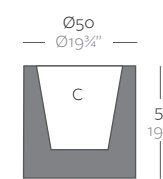

Cylinder Ø19½"
Cilindro Ø50 cm