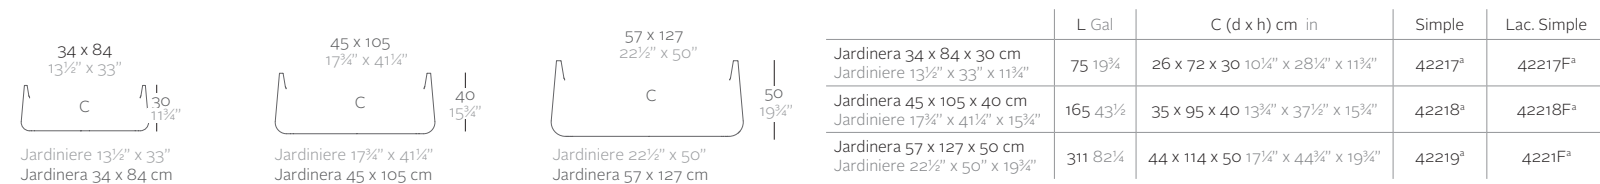

L Gal	C (d x h) cm in	Simple	Lac. Simple
Jardiniera 34 x 84 x 30 cm Jardiniera 13½" x 33" x 11¼"	75 19¾	26 x 72 x 30 10¼" x 28½" x 11¼"	42217^a	42217F^a
Jardiniera 45 x 105 x 40 cm Jardiniera 17¾" x 41¼" x 15¾"	165 43¾	35 x 95 x 40 13¾" x 37½" x 15¾"	42218^a	42218F^a
Jardiniera 57 x 127 x 50 cm Jardiniera 22½" x 50" x 19¾"	311 82¼	44 x 114 x 50 17¼" x 44¾" x 19¾"	42219^a	42219F^a