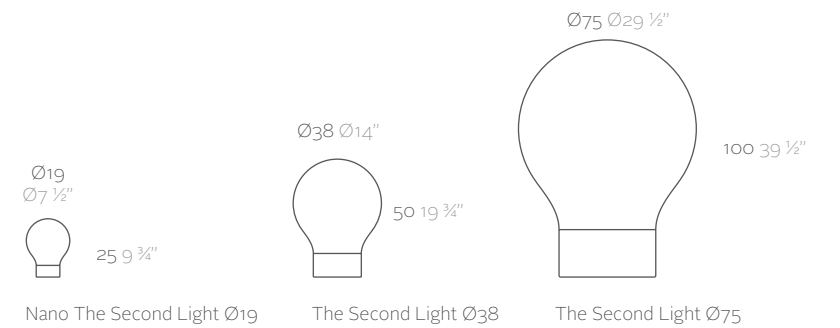

The Second Light

LIGHTING / ILUMINACIÓN

The Second Light Lamp by Vondom comes in 3 different sizes. Optional ceiling holderkit only for those protected covered areas, it can be used indoors upon request with a transparent cord with switch (optional). Optional white light or RGBW LED, color changes by remote control.

Lámpara mod. The Second Light de Vondom, de dos alturas y una versión nano. Posibilidad de conversión en lámpara suspensión mediante kit soporte colgante (consúltanos). Con cable transparente e interruptor para interior (opcional). Iluminación interior en blanco o LED RGB, con cambio de color.