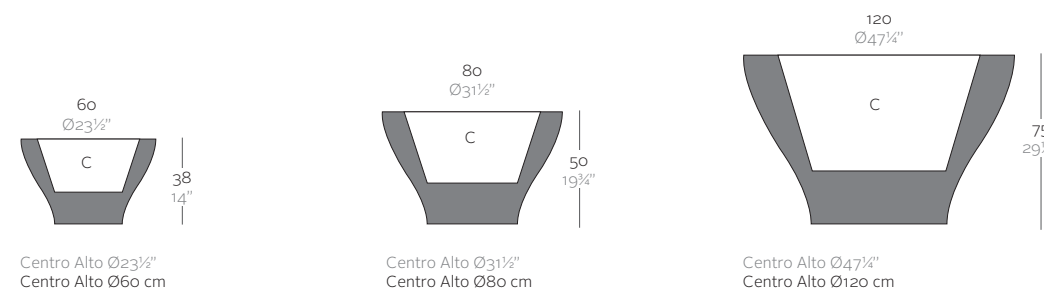

CENTRO ALTO

	L Gal	C (d x h) cm in	Self-watering	Basic	Lacquered	Light	RGBW Led	RGBW Led DMX	RGBW Led Batt.
Centro Alto Ø60 cm Ø23 1/2"	35 9 1/2	Ø46 x 24 Ø18" x 9 1/2"	42060R^b	42060A	42060RF^b	42060W^b	42060L^b	42060D^b	42060Y^b
Centro Alto Ø80 cm Ø31 1/2"	78 20 1/2	Ø61 x 32 Ø24" x 12 1/2"	42080R^b	42080A	42080RF^b	42080W^b	42080L^b	42080D^b	42080Y^b
Centro Alto Ø120 cm Ø47 1/4"	310 182	Ø91 x 56 Ø35 3/4" x 22"	42012R^b	42012A	42012RF^b	42012W^b	42012L^b	42012D^b	42012Y^b