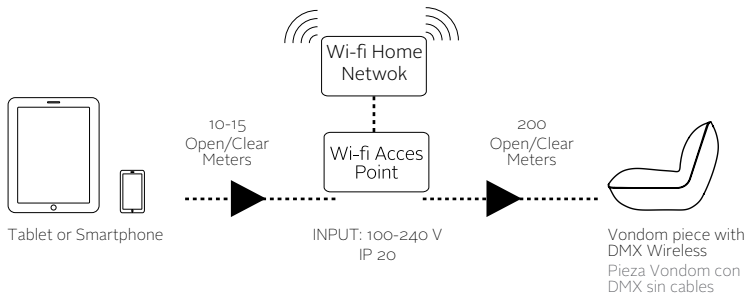

DMX WIRELESS HOME WIFI PACK