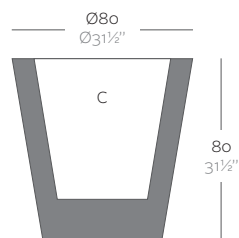

Cono Ø31½"
Cono Ø80 cm