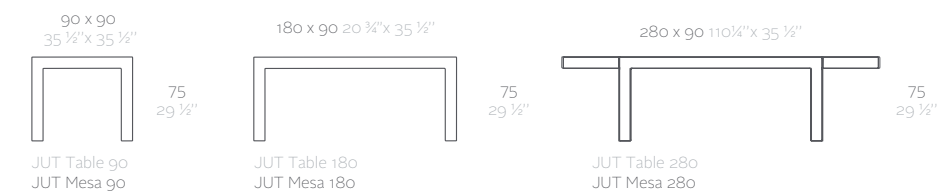

JUT Lounge chair
JUT Butaca

JUT Sofa
JUT Sofà

JUT Coffe Table
JUT Mesa 120

JUT Sun Chaise Table
JUT Mesa 60

Jut

CASUAL OUTDOOR COLLECTION
FURNITURE / MOBILIARIO

200 x 80 7/8 x 31 1/2"
JUT Sun Chaise
JUT Tumbona

JUT COLLECTION
FURNITURE / MOBILIARIO

Quadrat

CHILLOUT COLLECTION
FURNITURE / MOBILIARIO

240 x 120 94 1/2" x 47 1/4"

40
15 3/4"

QUADRAT Bed
QUADRAT Cama

240 x 240 94 1/2" x 94 1/2"

40
15 3/4"