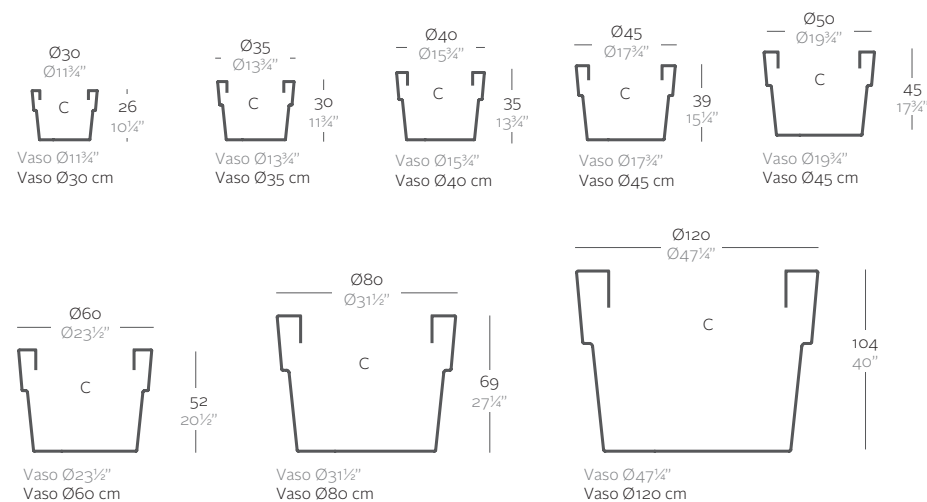

VASO

	L Gal	C (d x h) cm in	Simple	Lac. Simple
Vaso Ø30 cm Ø11 3/4"	12* 3 1/4	Ø26 x 23 Ø10 1/4" x 9"	40230	40230F
Vaso Ø35 cm Ø13 3/4"	20* 5 1/4	Ø31 x 27 Ø12 1/4" x 10 3/4"	40235	40235F
Vaso Ø40 cm Ø15 3/4"	30* 8	Ø35 x 31 Ø13 3/4" x 12 1/4"	40240	40240F
Vaso Ø45 cm Ø17 3/4"	42* 11	Ø39 x 34 Ø15 1/4" x 13 1/2"	40245	40245F
Vaso Ø50 cm Ø19 3/4"	60* 15 1/4	Ø44 x 38 Ø17 1/4" x 15"	40250	40250F
Vaso Ø60 cm Ø23 1/2"	100* 26 1/2	Ø52 x 46 Ø20 1/2" x 18"	40260	40260F
Vaso Ø80 cm Ø31 1/2"	230* 60 3/4	Ø68 x 61 Ø26 1/4" x 24"	40280	40280F
Vaso Ø120 cm Ø47 1/4"	800* 211 1/4	Ø105 x 91 Ø40 1/4" x 35 1/4"	40212	40212F

PLATOS REDONDOS

D cm in	Simple	Lacquered Simple
Ø25 Ø9 3/4"	42725	42725F
Ø27 Ø10 3/4"	42727	42727F
Ø31 Ø12 1/4"	42731	42731F
Ø35 Ø13 3/4"	42735	42735F
Ø39 Ø15 1/4"	42739	42739F
	Simple	Lacquered Simple
Ø43 Ø17"	42743	42743F
Ø47 Ø18 1/2"	42747	42747F
Ø52 Ø20 1/2"	42752	42752F
Ø63 Ø24 3/4"	42763	42763F
Ø69 Ø27 1/4"	42769	42769F
	Simple	Lacquered Simple
Ø77 Ø30 1/4"	42777	42777F
Ø93 Ø36 1/2"	42793	42793F
Ø100 Ø39 1/4"	42710	42710F
Ø120 Ø47 1/4"	42712	42712F
Ø150 Ø59"	42715	42715F

PLATOS JARDINERA

D cm in	Simple	Lacquered Simple
20 x 60 8" x 10 1/4"	43020	43020F
25 x 65 9 3/4" x 25 1/2"	43025	43025F
26 x 76 10 1/4" x 30"	43026	43026F
35 x 95 9 3/4" x 37 1/2"	43035	43035F

PLATOS CUADRADOS

D cm in	Simple	Lacquered Simple
26 10 1/4"	42926	42926F
31 12 3/4"	42935	42935F
35 13 3/4"	42939	42939F
39 15 1/2"	42942	42942F
49 19 1/4"	42949	42949F
60 23 1/2"	42960	42960F
71 28"	42971	42971F
92 36 1/4"	42992	42792F

PLATO MEDIO CILINDRO

D cm in	Simple	Lacquered Simple
60 x 37 23 1/2" x 14 1/2"	42860	42860F

PLATO ANGULAR

D cm in	Simple	Lacquered Simple
66 x 47 26" x 18 1/2"	42866	42866F

a_incluye ruedas
b_incluye sistema de autorriego
L_posibilidad de cable transparente e interruptor para interior

a_casters included
b_self-watering included
L_option of transparent cable & switch for indoor