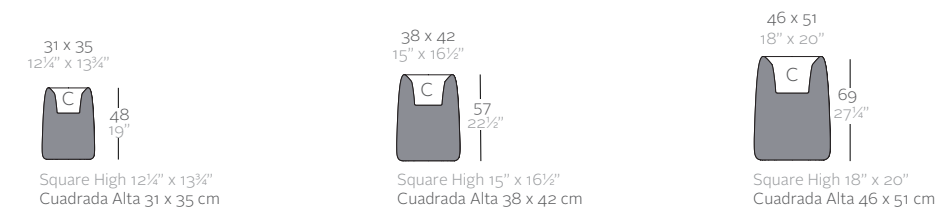

ORGANIC CUADRADAS ALTAS

	L Gal	C (d x h) cm in	Self-watering	Basic	Lacquered	Light	RGBW Led	RGBW Led DMX	RGBW Led Batt.
Cuadrada alta 31 x 35 x 48 cm Square high 12¼" x 13¾" x 19"	4 1	15 x 15 x 15 6" x 6" x 6"	42306R^b	42306A^b	42306RF^b	42306W^{bi}	42306L^{bi}	42306D	42306Y
Cuadrada alta 38 x 42 x 57 cm Square high 15" x 16½" x 22½"	7 1¼	18 x 18 x 20 7" x 7" x 7¾"	42307R^{ab}	42307A^{ab}	42307RF^{ab}	42307W^{abi}	42307L^{abi}	42307D	42307Y
Cuadrada alta 46 x 51 x 69 cm Square high 18" x 20" x 27¼"	12 3¼	22 x 22 x 24 8¾" x 8¾" x 9½"	42308R^{ab}	42308A^{ab}	42308RF^{ab}	42308W^{abi}	42308L^{abi}	42308D	42308Y

a_incluye ruedas
b_incluye sistema de autorriego
L_posibilidad de cable transparente e interruptor para interior

a_casters included
b_self-watering included
L_option of transparent cable & switch for indoor