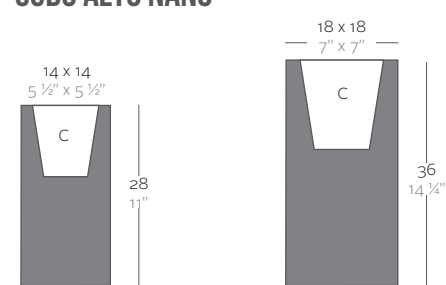

CUBO ALTO NANO

14 x 14 x 28
5 ½" x 5 ½" x 11"

18 x 18 x 36
7" x 7" x 14 ¼"

	L Gal	C (d x h) cm in	Nano	Nano Lac.	Nano Led
14 x 14 x 28 5½" x 5½" x 11"	1,5 ½	11 x 11 x 18 4½" x 4½" x 7"	41414A	41414F	41414W
18 x 18 x 36 7" x 7" x 14¼"	3 1	14 x 14 x 23 7" x 7" x 9"	41418A	41418F	41418W