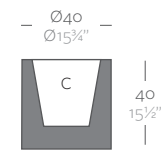

CILINDRO

Cylinder Ø15½"
Cilindro Ø40 cm