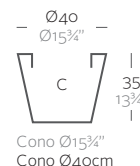

Cono Ø15¾"
Cono Ø40cm