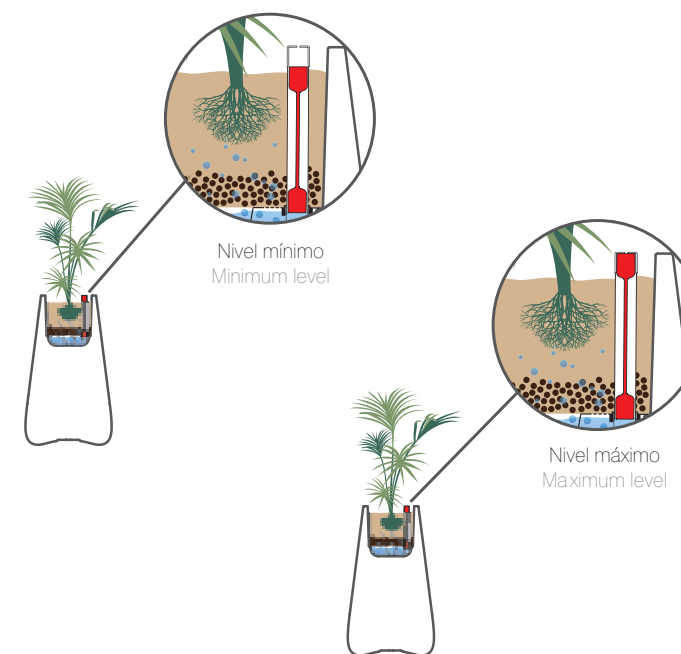

RECOMMENDATIONS

After this period of adaption for the roots, fill the water tank until the top very slowly until the indicator reaches the maximum level. If there is no water, the indicator will be at the minimum level, check the indicator level regularly. The period of watering depends on the flowerpot size, plant type and its location. Consult it with a professional in the sector.

INDOOR (Light and Led finishes)

For indoor use, need to check if the stopper of drainage is placed before planting the plant.

OUTDOOR

For outdoor use, please take off the stopper of drainage (Light and Led finishes) and drill the holes at the indicated mark, bearing in mind the position of the water tank (Basic, Self-Watering and Lacquered) and also in the base of the flower pot, so that if it rains, the water overflow will evacuate and not harm the plant.

If you cover the soil with a fine layer of stones, it will stop the moisture from evaporating and improve its aesthetic appearance. For fertilizing and better care of your plants, consult your gardener or your garden centre. VONDOM, accepts no responsibility for any damage done to the plants caused by the incorrect use of flowerpots.