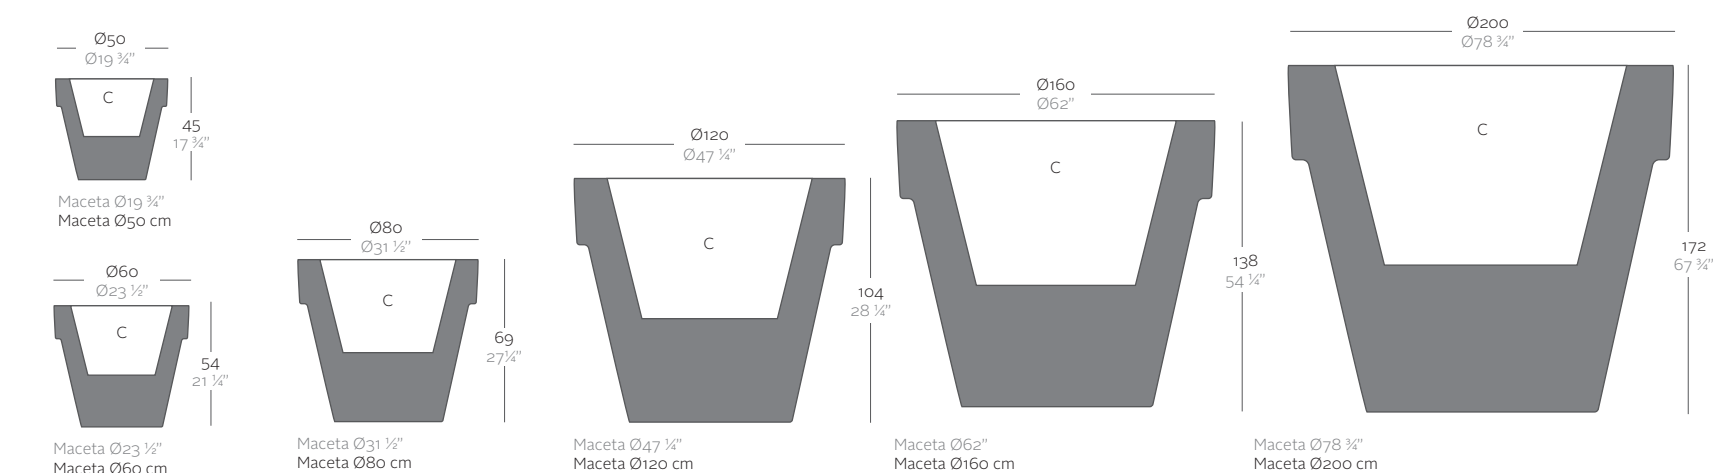

MACETA

	L Gal	C (d x h) cm in	Self-watering	Basic	Lacquered	Light	RGBW Led	RGBW Led DMX	RGBW Led Batt.
Maceta Ø50 cm Ø19 3/4"	20 5 1/4	Ø38 x 26 Ø15" x 10 1/4"	40150R^b	40150A	40150RF^b	40150W^b	40150L^b	40150D	40150Y
Maceta Ø60 cm Ø23 1/2"	40 10 1/2	Ø46 x 32 Ø18" x 12 1/2"	40160R^b	40160A	40160RF^b	40160W^b	40160L^b	40160D	40160Y
Maceta Ø80 cm Ø31 1/2"	90 23 3/4	Ø61 x 39 Ø24" x 15 1/4"	40180R^b	40180A	40180RF^b	40180W^b	40180L^b	40180D	40180Y
Maceta Ø120 cm Ø47 1/4"	300 79 1/4	Ø91 x 56 Ø35 3/4" x 22"	40112R^b	40112A	40112RF^b	40112W^b	40112L^b	40112D	40112Y
Maceta Ø160 cm Ø31 1/2"	500 132	Ø140 x 36 Ø55" x 14 1/4"	-	40116A	40116RF^b	40116W^b	40116L^b	40116D	40116Y
Maceta Ø200 cm Ø78 3/4"	1000 264	Ø175 x 45 Ø69" x 17 3/4"	-	40120A	40120RF^b	40120W^b	40120L^b	40120D	40120Y

a_incluye ruedas
b_incluye sistema de autorriego
L_posibilidad de cable transparente e interruptor para interior

a_casters included
b_self-watering included
L_option of transparent cable & switch for indoor