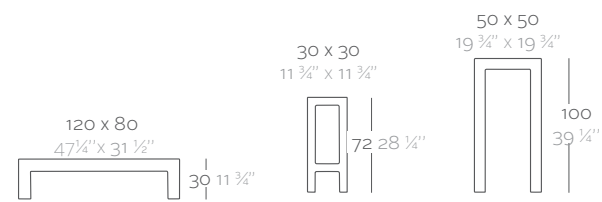

JUT Coffe Table 120
JUT Mesa 120

JUT Stool
JUT Taburete

JUT Table 50
JUT Mesa 50