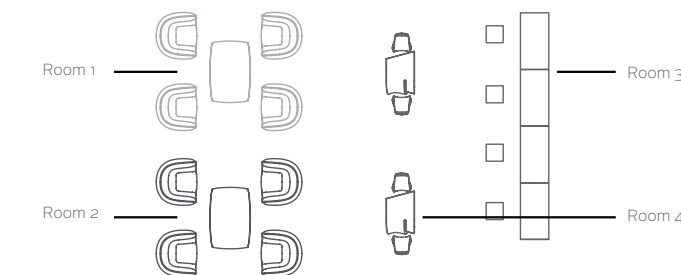

2* DMX Wireless Home Customized Configuration

COVERS FUNDAS

PRODUCTS AND SIZES / PRODUCTOS Y DIMENSIONES

REF	SOFA COVER	FUNDA SOFAS
62061	Sofa - XL Sectional Sofas	Sofá - Módulo XL
62062	Sectional Sofas - Lounge Chair	Módulo - Butaca
62063	Coffee Table	Mesa Sofá
	SUN CHAISE COVER	FUNDA TUMBONAS
62064	Sun Chaise	Tumbona
	TABLES COVERS	FUNDAS MESAS
62065	Tables up to 80"/2 m	Mesa hasta 2 metros
62066	Tables up to 118"/3 m	Mesa hasta 3 metros
62067	Tables 27½"/70 cm	Mesa 70
62068	Tables 31½"/80 cm	Mesa 80
62069	Tables 35½"/90 cm	Mesa 90
62070	Tables 39¼"/100 cm	Mesa 100
	SEATING COVERS	FUNDA ASIENTOS
62071	Chair - Armchair	Funda Sillón -Silla
62072	Bench	Funda Banco
	DAYBED COVERS	FUNDA DAYBED
62073	Faz Daybed	Faz Daybed
62074	Vela Round - Square Daybeds	Vela Daybed Redondo - Cuadrado
	BAR COVERS	FUNDA BARRAS
62075	Bar up to 80"/2 m and Curved Bar	Funda Barra 2 m y Barra Curva
62076	Bar up to 40"/1 m and Corner Bar	Barra 1 metro - Esquina
62077	Catering Counter	Barra Catering