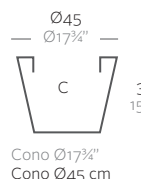

CONO

	L Gal	C (d x h) cm in	Self-watering	Basic	Lacquered	Light	RGBW Led	RGBW Led DMX	RGBW Led Batt.
Cono Ø50 x 50 cm Ø19½" x 19½"	35 9¼	Ø38 x 39 Ø15" x 15¼"	4065oR^b	4065oA	4065oRF^b	4065oW^a	4065oL^{bi}	4065oD	4065oY
Cono Ø60 x 60 cm Ø23½" x 23½"	60 15¼	Ø46 x 46 Ø18" x 18"	4066oR^b	4066oA	4066oRF^b	4066oW^a	4066oL^{bi}	4066oD	4066oY
Cono Ø80 x 80 cm Ø31½" x 31½"	145 38¼	Ø61 x 62 Ø24" x 24½"	4068oR^b	4068oA	4068oRF^b	4068oW^a	4068oL^{bi}	4068oD	4068oY
Cono Ø120 x 104 cm Ø47½" x 47½"	440 116¼	Ø91 x 81 Ø35½" x 32"	40612R^b	40612A	40612RF^b	40612W^a	40612L^{bi}	40612D	40612Y

	L Gal	C (d x h) cm in	Simple	Lac. Simple
Cono Ø30 x 26 cm Ø11¾" x 10¼"	12 3¼	Ø25 x 26 Ø9¾" x 10¼"	40630	40630F
Cono Ø35 x 30 cm Ø13¾" x 11¾"	20 5¼	Ø29 x 30 Ø11½" x 11¾"	40635	40635F
Cono Ø40 x 35 cm Ø15¾" x 13¾"	30 8	Ø33 x 35 Ø13" x 13¾"	40640	40640F
Cono Ø45 x 39 cm Ø17¾" x 15¼"	45 12	Ø37 x 39 Ø14½" x 15¼"	40645	40645F
Cono Ø50 x 43 cm Ø19¾" x 17"	60 15¼	Ø42 x 43 Ø16½" x 17"	40650	40650F
Cono Ø60 x 52 cm Ø23½" x 20½"	100 26½	Ø51 x 52 Ø20" x 20½"	40660	40660F
Cono Ø80 x 40 cm Ø31½" x 31½"	250 66	Ø69 x 69 Ø27½" x 27½"	40680	40680F
Cono Ø120 x 120 cm Ø47½" x 47½"	820 216¼	Ø103 x 104 Ø40½" x 41"	40612	40612F

CILINDRO

	L Gal	C (d x h) cm in	Self-watering	Basic	Lacquered	Light	RGBW Led	RGBW Led DMX	RGBW Led Batt.
Cylinder Ø15½" x 15½" Cilindro Ø40 x 40 cm	20 5½	Ø31 x 30 Ø12¼" x 11¾"	40340R^b	40340A	40340RF^b	40340W^a	40340L^{bi}	40340D	40340Y
Cylinder Ø19½" x 19½" Cilindro Ø50 x 50 cm	35 9¼	Ø38 x 39 Ø15" x 15¼"	40350R^b	40350A	40350RF^b	40350W^a	40350L^{bi}	40350D	40350Y
Cylinder Ø23½" x 23½" Cilindro Ø60 x 60 cm	60 15¼	Ø46 x 46 Ø18" x 18"	40360R^b	40360A	40360RF^b	40360W^a	40360L^{bi}	40360D	40360Y
Cylinder Ø31½" x 31½" Cilindro Ø80 x 80 cm	145 38¼	Ø61 x 62 Ø24" x 24½"	40380R^b	40380A	40380RF^b	40380W^a	40380L^{bi}	40380D	40380Y
Cylinder Ø47½" x 39½" Cilindro Ø120 x 100 cm	440 116¼	Ø91 x 81 Ø35½" x 32"	40312R^b	40312A	40312RF^b	40312W^a	40312L^{bi}	40312D	40312Y