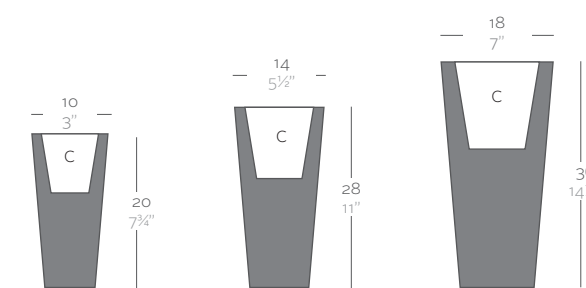

CONO CUADRADO ALTO NANO

High Cone 7"
Cono Alto 18

High Cone 5½"
Cono Alto 14

High Cone 7"
Cono Alto 18

	L Gal	C (d x h) cm in	Nano	Nano Lac.	Nano Led
Cono Cuadrado Alto 10 x 20 cm 3" x 7 ¾"	0,6 0,2	8 x 12 3¼" x 4¾"	41210A	41210F	41210W
Cono Cuadrado Alto 14 x 28 cm 5½" x 11"	1,5 ½	11 x 18 4½" x 7"	41214A	41214F	41214W
Cono Cuadrado Alto 18 x 36 cm 7" x 14¼"	3 1	14 x 23 7" x 9"	41218A	41218F	41218W