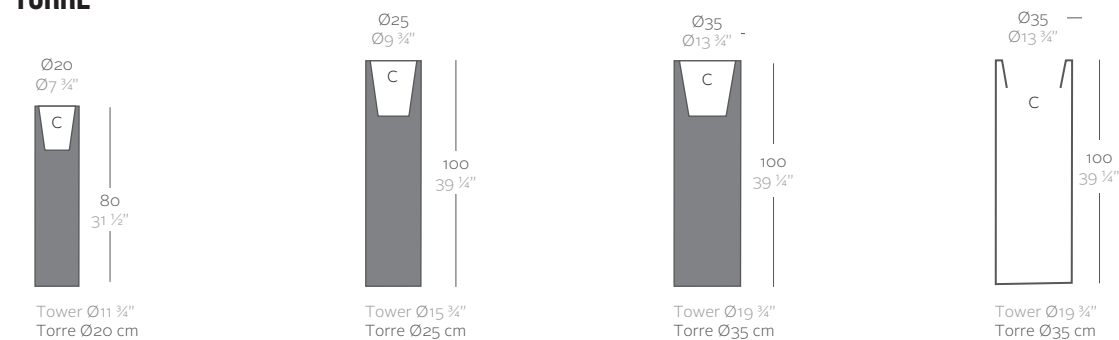

TORRE

Torre ∅11 3/4" Torre ∅20 cm
Torre ∅15 3/4" Torre ∅25 cm
Torre ∅19 3/4" Torre ∅35 cm
Torre ∅19 3/4" Torre ∅35 cm

	L Gal	C (d x h) cm in	Self-watering	Basic	Lacquered	Light	RGBW Led	RGBW Led DMX	RGBW Led Batt.	Simple	Lac. Simple
Torre ∅20 x 80 cm Tower ∅7 3/4" x 31 1/2"	5 1 1/4	∅17 x 20 ∅13 1/2" x 7 3/4"	44020R^b	44020A	44020F^b	44020W^{bi}	44020L^{bi}	44020D	44020Y	-	-
Torre ∅25 x 100 cm Torre ∅9 3/4" x 39 1/4"	9 2 1/2	∅20 x 24 ∅7 3/4" x 9 1/2"	44025R^b	44025A	44025F^b	44025W^{bi}	44025L^{bi}	44025D	44025Y	-	-
Torre ∅35 x 100 cm Torre ∅13 3/4" x 39 1/4"	16 4 1/4	∅29 x 32 ∅11 1/2" x 12 1/2"	44035R^b	44035A	44035F^b	44035W^{bi}	44035L^{bi}	44035D	44035Y	-	-
Torre ∅35 x 100 cm Torre ∅13 3/4" x 39 1/4"	96 25 1/4	∅29 x 32 ∅11 1/2" x 12 1/2"	-	-	-	-	-	-	-	44035	44035F