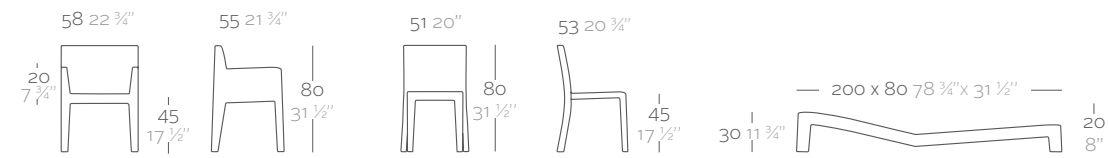

JUT Armchair
JUT Sillón

JUT Chair
JUT Silla

JUT Sun Chaise
JUT Tumbona

JUT Coffe Table 60
JUT Mesa 60

	Basic	Lacquered	Acolchado
Armchair Butaca	44401	44401F	44501
Sofa Sofá	44402	44402F	44502
Coffe Table 120 Mesa 120	44403	44403F	-
Chair Silla	44409	44409F	44509
Armchair Sillón	44408	44408F	44408
Table 90 Mesa 90	44410	44410F	-
Table 180 Mesa 180	44406	44406F	-
Table 280 Mesa 280	44407	44407F	-
Sun Chair Tumbona	44404	44404F	44504
Coffe Table 60 Mesa 60	44405	44405F	-
Stool Taburete	44412	44412F	-
Table 50 Mesa 50	44411	44411F	-