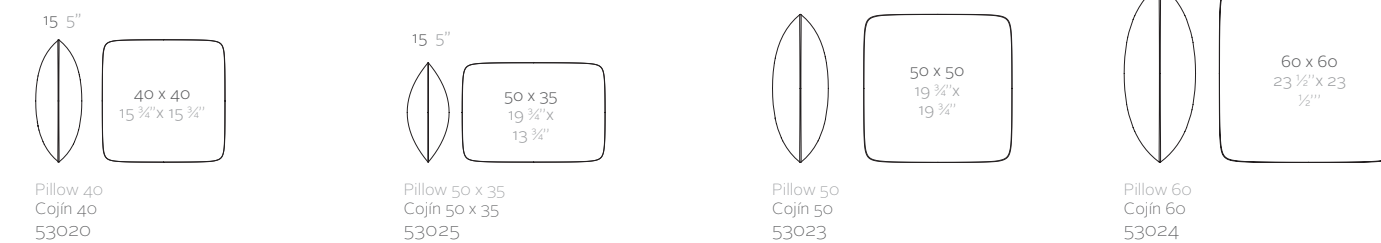

ACCESSORIES COMPLEMENTOS

Pillow Cojín

Pillow 40
Cojín 40
53020

Pillow 50 x 35
Cojín 50 x 35
53025

Pillow 50
Cojín 50
53023

Pillow 60
Cojín 60
53024

a_incluye ruedas
b_incluye sistema de autorriego
L_posibilidad de cable transparente e interruptor para interior

a_casters included
b_self-watering included
L_option of transparent cable & switch for indoor