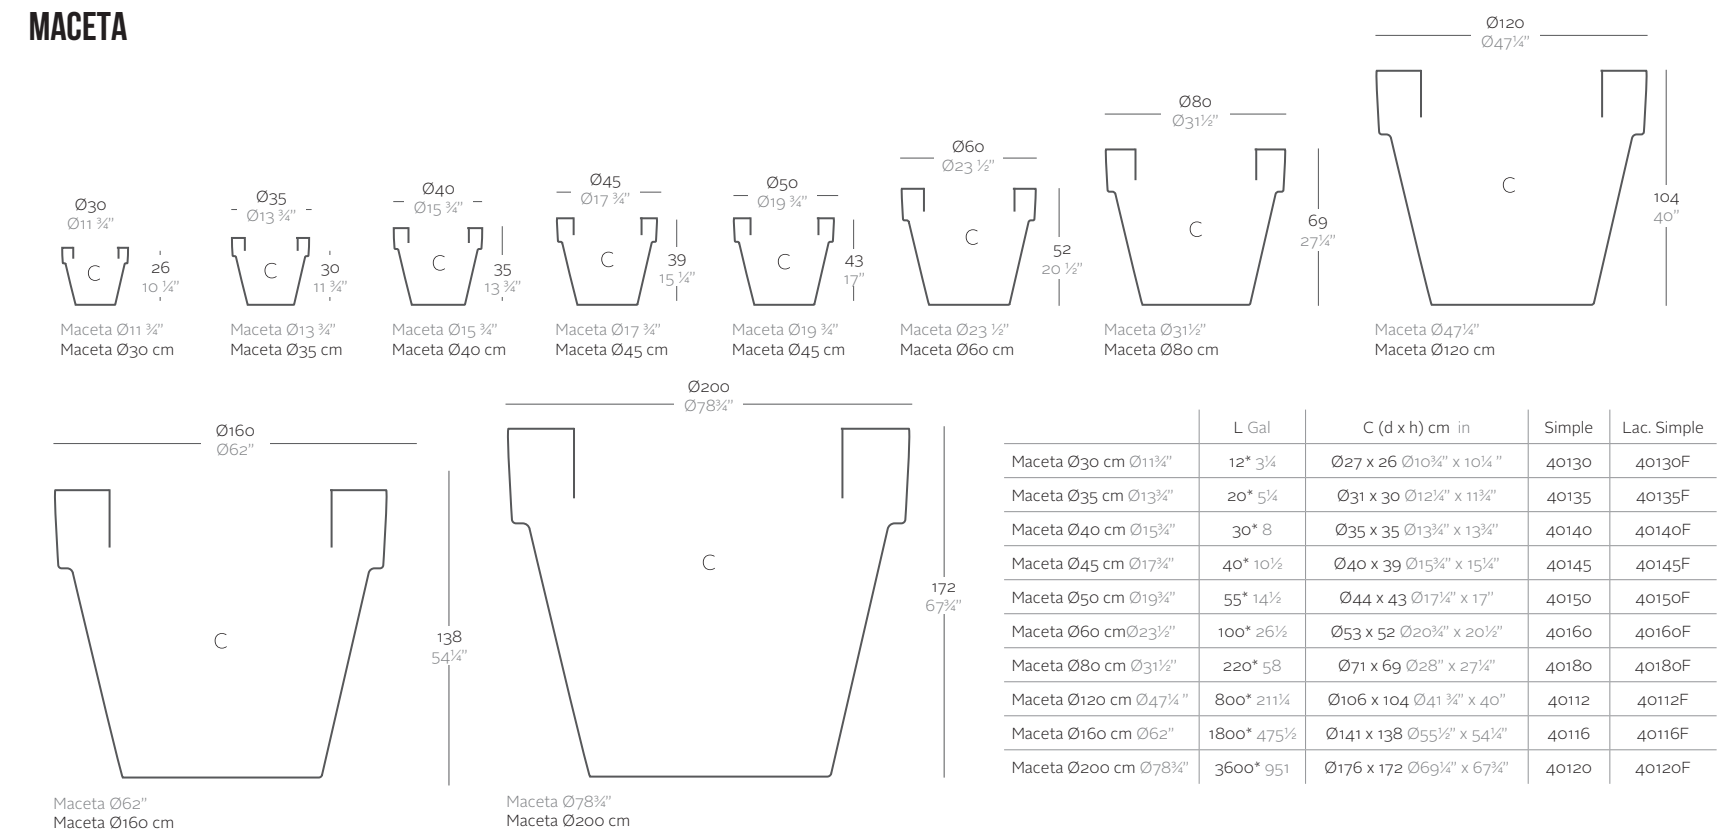

MACETA

	L Gal	C (d x h) cm in	Self-watering	Basic	Lacquered	Light	RGBW Led	RGBW Led DMX	RGBW Led Batt.
Maceta Ø50 cm Ø19 3/4"	20 5 1/4	Ø38 x 26 Ø15" x 10 1/4"	40150R^b	40150A	40150RF^b	40150W^b	40150L^b	40150D	40150Y
Maceta Ø60 cm Ø23 1/2"	40 10 1/2	Ø46 x 32 Ø18" x 12 1/2"	40160R^b	40160A	40160RF^b	40160W^b	40160L^b	40160D	40160Y
Maceta Ø80 cm Ø31 1/2"	90 23 3/4	Ø61 x 39 Ø24" x 15 1/4"	40180R^b	40180A	40180RF^b	40180W^b	40180L^b	40180D	40180Y
Maceta Ø120 cm Ø47 1/4"	300 79 1/4	Ø91 x 56 Ø35 3/4" x 22"	40112R^b	40112A	40112RF^b	40112W^b	40112L^b	40112D	40112Y
Maceta Ø160 cm Ø31 1/2"	500 132	Ø140 x 36 Ø55" x 14 1/4"	-	40116A	40116RF^b	40116W^b	40116L^b	40116D	40116Y
Maceta Ø200 cm Ø78 3/4"	1000 264	Ø175 x 45 Ø69" x 17 3/4"	-	40120A	40120RF^b	40120W^b	40120L^b	40120D	40120Y

a_incluye ruedas
b_incluye sistema de autorriego
L_posibilidad de cable transparente e interruptor para interior

a_casters included
b_self-watering included
L_option of transparent cable & switch for indoor