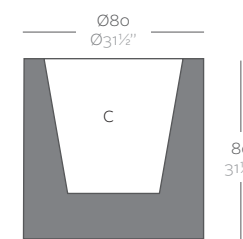

CILINDRO

Cylinder Ø15½"
Cilindro Ø40 cm

Cylinder Ø19½"
Cilindro Ø50 cm

Cylinder Ø23½"
Cilindro Ø60 cm

Cylinder Ø31½"
Cilindro Ø80 cm

Cylinder Ø47½"
Cilindro Ø120 cm

	L Gal	C (d x h) cm in	Self-watering	Basic	Lacquered	Light	RGBW Led	RGBW Led DMX	RGBW Led Batt.
Cylinder Ø15½" x 15½" Cilindro Ø40 x 40 cm	20 5½	Ø31 x 30 Ø12¼" x 11¾"	40340R ^b	40340A	40340RF ^b	40340W ^a	40340L ^{bi}	40340D	40340Y
Cylinder Ø19½" x 19½" Cilindro Ø50 x 50 cm	35 9¼	Ø38 x 39 Ø15" x 15¼"	40350R ^b	40350A	40350RF ^b	40350W ^a	40350L ^{bi}	40350D	40350Y
Cylinder Ø23½" x 23½" Cilindro Ø60 x 60 cm	60 15¼	Ø46 x 46 Ø18" x 18"	40360R ^b	40360A	40360RF ^b	40360W ^a	40360L ^{bi}	40360D	40360Y
Cylinder Ø31½" x 31½" Cilindro Ø80 x 80 cm	145 38¼	Ø61 x 62 Ø24" x 24½"	40380R ^b	40380A	40380RF ^b	40380W ^a	40380L ^{bi}	40380D	40380Y
Cylinder Ø47½" x 39½" Cilindro Ø120 x 100 cm	440 116¼	Ø91 x 81 Ø35½" x 32"	40312R ^b	40312A	40312RF ^b	40312W ^a	40312L ^{bi}	40312D	40312Y