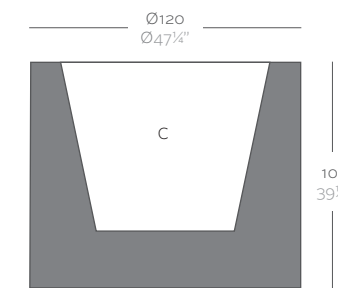

CILINDRO

Cylinder Ø15½"
Cilindro Ø40 cm

Cylinder Ø19½"
Cilindro Ø50 cm

Cylinder Ø23½"
Cilindro Ø60 cm

Cylinder Ø31½"
Cilindro Ø80 cm

Cylinder Ø47½"
Cilindro Ø120 cm

	L Gal	C (d x h) cm in	Self-watering	Basic	Lacquered	Light	RGBW Led	RGBW Led DMX	RGBW Led Batt.
Cylinder Ø15½" x 15½" Cilindro Ø40 x 40 cm	20 5½	Ø31 x 30 Ø12¼" x 11¾"	40340R ^b	40340A	40340RF ^b	40340W ^a	40340L ^{bi}	40340D	40340Y
Cylinder Ø19½" x 19½" Cilindro Ø50 x 50 cm	35 9¼	Ø38 x 39 Ø15" x 15¼"	40350R ^b	40350A	40350RF ^b	40350W ^a	40350L ^{bi}	40350D	40350Y
Cylinder Ø23½" x 23½" Cilindro Ø60 x 60 cm	60 15¼	Ø46 x 46 Ø18" x 18"	40360R ^b	40360A	40360RF ^b	40360W ^a	40360L ^{bi}	40360D	40360Y
Cylinder Ø31½" x 31½" Cilindro Ø80 x 80 cm	145 38¼	Ø61 x 62 Ø24" x 24½"	40380R ^b	40380A	40380RF ^b	40380W ^a	40380L ^{bi}	40380D	40380Y
Cylinder Ø47½" x 39½" Cilindro Ø120 x 100 cm	440 116¼	Ø91 x 81 Ø35½" x 32"	40312R ^b	40312A	40312RF ^b	40312W ^a	40312L ^{bi}	40312D	40312Y