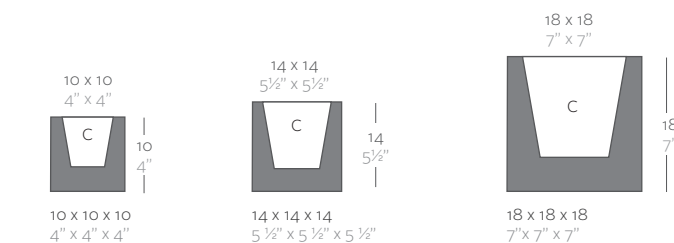

CUBO NANO

	L Gal	C (d x h) cm in	Nano	Nano Lac.	Nano Led
10 x 10 x 10 cm 4" x 4" x 4"	0,3 0,08	8 x 8 x 7 3¼" x 3¼" x 2¾"	41310A	41310F	41310W
14 x 14 x 14 cm 5½" x 5½" x 5½"	1 0,25	11 x 11 x 9 4¼" x 4¼" x 3½"	41314A	41314F	41314W
18 x 18 x 18 cm 7" x 7" x 7"	2 ½	14 x 14 x 12 5½" x 5½" x 4¾"	41318A	41318F	41318W