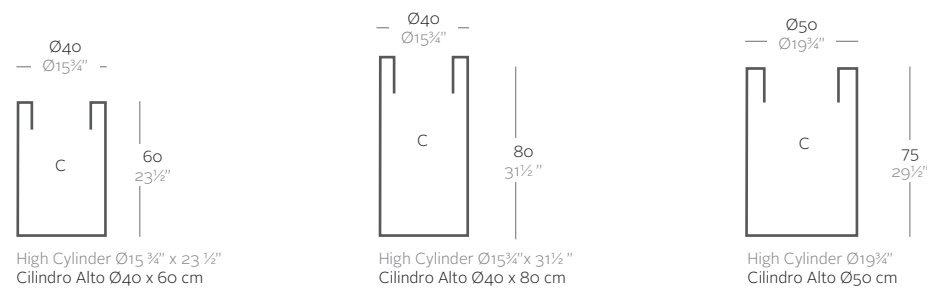

L Gal	C (d x h) cm in	Simple	Lac. Simple
Cilindro Ø40 x 60 cm High Cylinder Ø15 3/4" x 23 1/2"	75 19 3/4	Ø33 x 60 Ø13" x 23 1/2"	40440	40440F
Cilindro Ø40 x 80 cm High Cylinder Ø15 3/4" x 31 1/2"	100 26 1/2	Ø30 x 80 Ø11 3/4" x 31 1/2"	40441	40441F
Cilindro Ø50 x 75 cm High Cylinder Ø19 1/4" x 29 1/2"	150 39 1/4	Ø43 x 75 Ø17" x 29 1/2"	40450	40450F
Cilindro Ø50 x 100 cm High Cylinder Ø19 3/4" x 39 1/4"	195 51 1/2	Ø38 x 100 Ø15" x 39 1/4"	40451	40451F
Cilindro Ø60 x 90 cm High Cylinder Ø23 1/2" x 35 1/2"	255 67 1/4	Ø51 x 90 Ø20" x 35 1/2"	40460	40460F