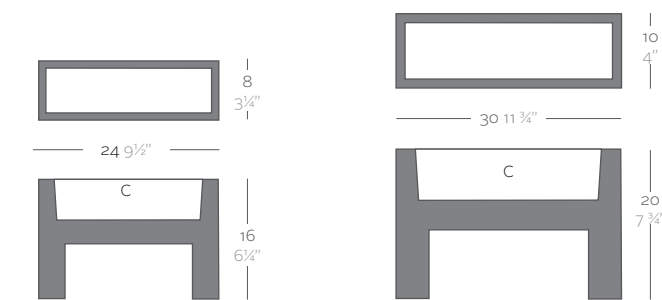

MURO NANO

24 x 8 x 16 cm
9 ½" x 3 ¼" x 6 ¼"

30 x 10 x 20 cm
11 ¾" x 4" x 7 ¾"

	L Gal	C (d x h) cm in	Nano	Nano Lac.
24 x 8 x 16 cm 9½" x 3¼" x 6¼"	0,8 0,2	22 x 6 x 7 8½" x 2½" x 2½"	42608A	42608F
30 x 10 x 20 cm 11¾" x 4" x 7¾"	1,5 0,4	28 x 8 x 8 11" x 3¼" x 3¼"	42610A	42610F

a_incluye ruedas
b_incluye sistema de autorriego
L_posibilidad de cable transparente e interruptor para interior

a_casters included
b_self-watering included
L_option of transparent cable & switch for indoor