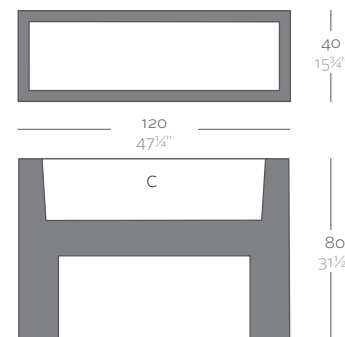

MURO

Muro 120 x 80 x 40
47 1/2" x 31 1/2" x 15 3/4"