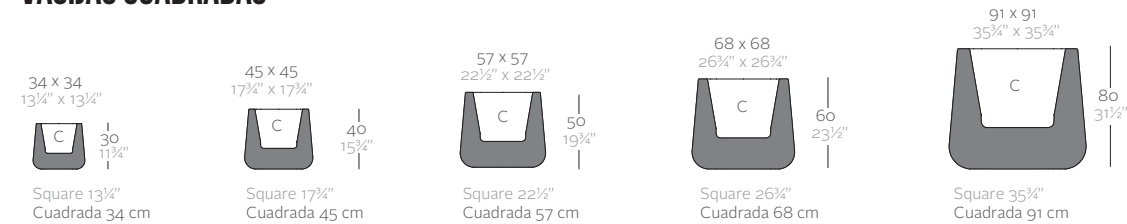

a_casters included
b_self-watering included
L_option of transparent cable & switch for indoor

VASIJAS CUADRADAS

	L Gal	C (d x h) cm in	Self-watering	Basic	Lacquered	Light	RGBW Led	RGBW Led DMX	RGBW Led Batt.
Cuadrada 34 x 34 x 30 cm Square 13 3/4" x 13 3/4" x 11 3/4"	8 2	24 x 24 x 20 9/2" x 9 1/2" x 7 3/4"	42201R ^b	42201A ^b	42201RF ^b	42201W ^{abi}	42201L ^{abi}	42201D ^{abi}	42201Y ^{abi}
Cuadrada 45 x 45 x 40 cm Square 17 3/4" x 17 3/4" x 15 3/4"	20 5 1/4	32 x 32 x 27 12 1/2" x 12 1/2" x 10 1/2"	42202R ^{ab}	42202A ^{ab}	42202RF ^{ab}	42202W ^{abi}	42202L ^{abi}	42202D ^{abi}	42202Y ^{abi}
Cuadrada 57 x 57 x 50 cm Square 22 1/2" x 22 1/2" x 19 3/4"	39 10 1/4	40 x 40 x 34 15 3/4" x 15 3/4" x 13 1/2"	42203R ^{ab}	42203A ^{ab}	42203RF ^{ab}	42203W ^{abi}	42203L ^{abi}	42203D ^{abi}	42203Y ^{abi}
Cuadrada 68 x 68 x 60 cm Square 26 3/4" x 26 3/4" x 23 1/2"	56 14 3/4	48 x 48 x 41 18 3/4" x 18 3/4" x 16 1/4"	42204R ^{ab}	42204A ^{ab}	42204RF ^{ab}	42204W ^{abi}	42204L ^{abi}	42204D ^{abi}	42204Y ^{abi}
Cuadrada 91 x 91 x 80 cm Square 35 3/4" x 35 3/4" x 31 1/2"	135 35 1/2	64 x 64 x 47 25 1/4" x 25 1/4" x 18 1/2"	42205R ^{ab}	42205A ^{ab}	42205RF ^{ab}	42205W ^{abi}	42205L ^{abi}	42205D ^{abi}	42205Y ^{abi}