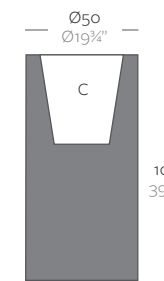

High Cylinder Ø19½"
Cilindro Alto Ø50 cm