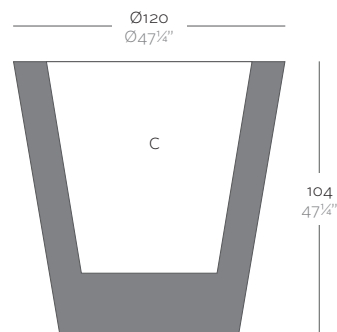

Cono Ø47½"
Cono Ø120 cm

	L Gal	C (d x h) cm in	Self-watering	Basic	Lacquered	Light	RGBW Led	RGBW Led DMX	RGBW Led Batt.
Cono Ø50 x 50 cm Ø19½" x 19½"	35 9¼	Ø38 x 39 Ø15" x 15¼"	4065oR^b	4065oA	4065oRF^b	4065oW^a	4065oL^{bi}	4065oD	4065oY
Cono Ø60 x 60 cm Ø23½" x 23½"	60 15¼	Ø46 x 46 Ø18" x 18"	4066oR^b	4066oA	4066oRF^b	4066oW^a	4066oL^{bi}	4066oD	4066oY
Cono Ø80 x 80 cm Ø31½" x 31½"	145 38¼	Ø61 x 62 Ø24" x 24½"	4068oR^b	4068oA	4068oRF^b	4068oW^a	4068oL^{bi}	4068oD	4068oY
Cono Ø120 x 104 cm Ø47½" x 47½"	440 116¼	Ø91 x 81 Ø35½" x 32"	40612R^b	40612A	40612RF^b	40612W^a	40612L^{bi}	40612D	40612Y