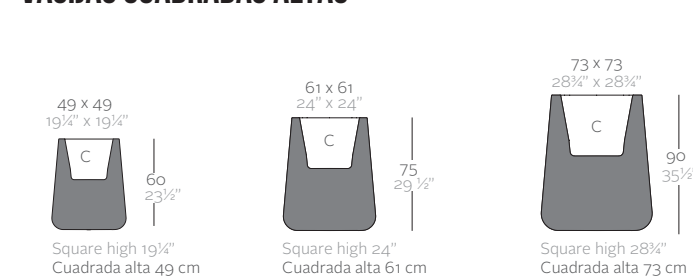

VASIJAS CUADRADAS ALTAS

	L Gal	C (d x h) cm in	Self-watering	Basic	Lacquered	Light	RGBW Led	RGB LedW DMX	RGBW Led Batt.
Cuadrada alta 49 x 49 x 60 cm Square high 19 1/4" x 19 1/4" x 23 1/2"	20 5 1/4	32 x 32 x 27 12 1/2" x 12 1/2" x 10 1/2"	42211R^{ab}	42211A^{ab}	42211RF^{ab}	42211W^{abi}	42211L^{abi}	42211D^{abi}	42211Y^{abi}
Cuadrada alta 61 x 61 x 75 cm Square high 24" x 24" x 29 1/2"	38 10	40 x 40 x 34 15 3/4" x 15 3/4" x 13 1/2"	42212R^{ab}	42212A^{ab}	42212RF^{ab}	42212W^{abi}	42212L^{abi}	42212D^{abi}	42212Y^{abi}
Cuadrada alta 73 x 73 x 90 cm Square high 28 3/4" x 28 3/4" x 35 1/2"	55 14 1/2	48 x 48 x 39 18 3/4" x 18 3/4" x 15 1/4"	42213R^{ab}	42213A^{ab}	42213RF^{ab}	42213W^{abi}	42213L^{abi}	42213D^{abi}	42213Y^{abi}

	L Gal	C (d x h) cm in	Simple	Lac. Simple
Cuadrada alta 49 x 49 x 60 cm Square high 19 1/4" x 19 1/4" x 23 1/2"	104 27	35 x 35 x 60 13 3/4" x 13 3/4" x 23 1/2"	42211^a	42211F^a
Cuadrada alta 61 x 61 x 75 cm Square high 24" x 24" x 29 1/2"	201 53 1/4	44 x 44 x 75 17 1/4" x 17 1/4" x 29 1/2"	42212^a	42212F^a
Cuadrada alta 73 x 73 x 90 cm Square high 28 3/4" x 28 3/4" x 35 1/2"	345 91 1/4	52 x 52 x 90 20 1/2" x 20 1/2" x 35 1/2"	42213^a	42213F^a