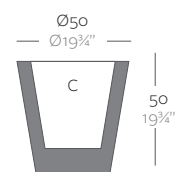

CONO

Cono Ø19½"
Cono Ø50 cm