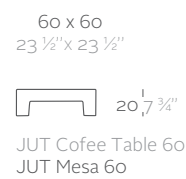

JUT Coffe Table 60
JUT Mesa 60

	Basic	Lacquered	Acolchado
Armchair Butaca	44401	44401F	44501
Sofa Sofá	44402	44402F	44502
Coffe Table 120 Mesa 120	44403	44403F	-
Chair Silla	44409	44409F	44509
Armchair Sillón	44408	44408F	44408
Table 90 Mesa 90	44410	44410F	-
Table 180 Mesa 180	44406	44406F	-
Table 280 Mesa 280	44407	44407F	-
Sun Chair Tumbona	44404	44404F	44504
Coffe Table 60 Mesa 60	44405	44405F	-
Stool Taburete	44412	44412F	-
Table 50 Mesa 50	44411	44411F	-