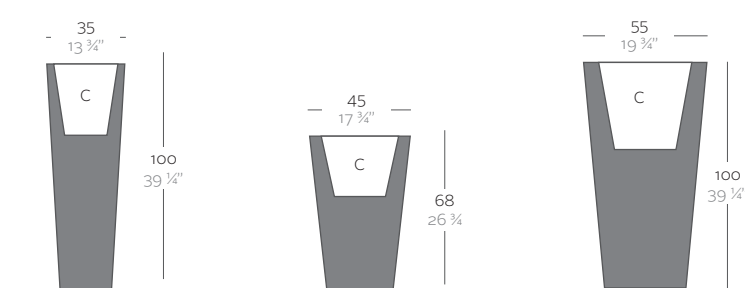

CONO CUADRADO ALTO

Square High Cone 13 3/4" Cono Cuadrado Alto 35 cm
Square High Cone 17 3/4" Cono Cuadrado Alto 45 cm
Square High Cone 23 3/4" Cono Cuadrado Alto 55 cm

	L Gal	C (d x h) cm in	Self-watering	Basic	Lacquered	Light	RGBW Led	RGBW Led DMX	RGBW Led Batt.
Cono Cuadrado Alto 35 x 100 cm High Cone 19 3/4" x 39 1/4"	22 5 1/4	28 x 33 11" x 13"	41235R^b	41235A	41235RF^b	41235W^{bi}	41235L^{bi}	41235D	41235Y
Cono Cuadrado Alto 45 x 68 cm High Cone 15 3/4" x 16"	32 8 1/2	34 x 38 9 1/2" x 15"	41245R^b	41245A	41245RF^b	41245W^{bi}	41245L^{bi}	41245D	41245Y
Cono Cuadrado Alto 55 x 100 cm High Cone 19 3/4" x 39 1/4"	60 15 3/4	42 x 46 16 1/2" x 18"	41255R^b	41255A	41255RF^b	41255W^{bi}	41255L^{bi}	41255D	41255Y

a_incluye ruedas
b_incluye sistema de autorriego
L_posibilidad de cable transparente e interruptor para interior

a_casters included
b_self-watering included
L_option of transparent cable & switch for indoor